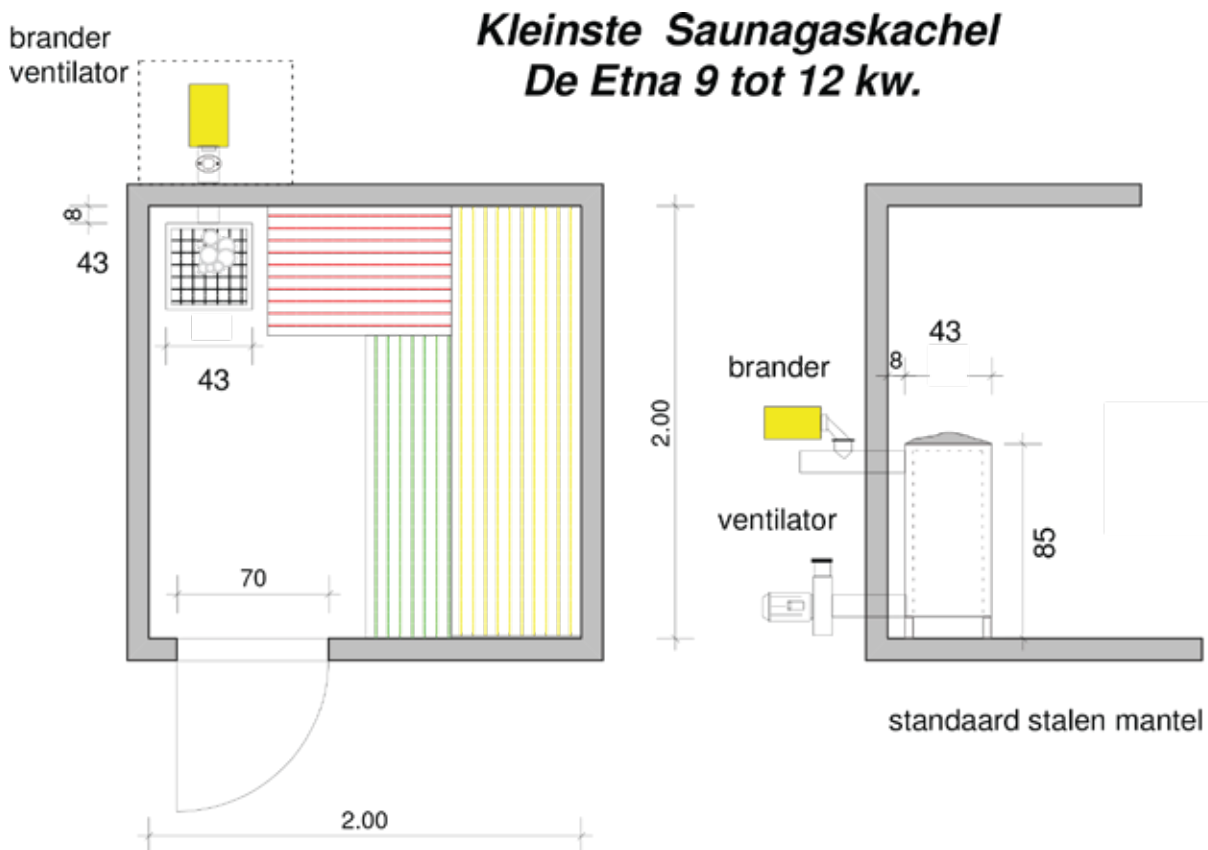

EIGENSCHAPPEN

- ✓ **Brander SAUNATechnics**
Kan op allerlei verschillende gas typen Butan / Propaan / Aardgas. Brander word afgesteld op (9 Kw en kan tot 12 kw). Geen Inonisatie pin alleen ontstekingspen, waardoor storing vrij. Uniek wereldwijd.
- ✓ **Spiraal/ Mantel**
Zowel de spiraal als mantel wordt handgemaakt van 101.6 mm buis breed. Total 6Mtr in spiraal. Standaard mantel in staal Optioneel in kleuren of RVS leverbaar.
- ✓ **RVS rooster**
Het rooster is van RVS hierop kan u de Periodietsten plaatsen voor een goede buffer.
- ✓ **Ventilator**
Geluidsarme ventilator welke geen krachtstroom nodig heeft en werkt op 220V 165 watt.
- ✓ **Besturing**
Tempratuur regelaar met 2 sensor voelers. Sauna temperatuur en maximale temperatuur.
- ✓ **Branderbuis**
Dubbelwandige RVS brander buis.

+31 561 618553

INFO@SAUNAGASHEATING.COM

TECHNISCHE OVERZICHT

ETNA saunagaskachel		9 -12 kW
Vermogen	kW	9-12 kW
Afmeting spiraal met mantel	cm	43x43x85
Gewicht inclusief mantel	Kg	35
Gewicht peridiet stenen	Kg	30
Sauna gas brander new model	Per stuk	1
Ventilator Etna	Per stuk	1
Besturing basic	Per stuk	1
Gas druk Aard gas/ Propana/Butaan	Mbar	20-60 Mbar
Gas aansluiting		3/8- 1/2
Gas verbruik	M3 /h	>0.9
Stroom aansluiting Etna	V/HZ	230 Volt 50 Hz 200 Watt
Onderdruk brander	MMbar	35/40

De Etna word Plug and play geleverd voor eigen montage

- Op maat gemaakte Spiraal (boven invoer). Optioneel onder invoer
- Stalen mantel zwart 43x43x85 met RVS rooste voor de sauna stenen
- Dubbelwandige RVS Brander buis 0.85 cm (boven invoer)
- Eindbuis na ventilator staal 101.6 mm 0.85 cm
- Saunagas brander new model 9 kW- 12 kW
(geen extra ionisatie pin en veiligheid luchtdruk schakelaar ingebouwd)
- Ventilator Etna 220 Volt 165 watt
- Besturing met 3 mtr kabel silicon (brandveilig)
- Branddoorvoer voor brander buis en ventilator diam 180 mm x 250 mm
- Handleiding plus certificaat
- 1 pakket stenen 30 kg