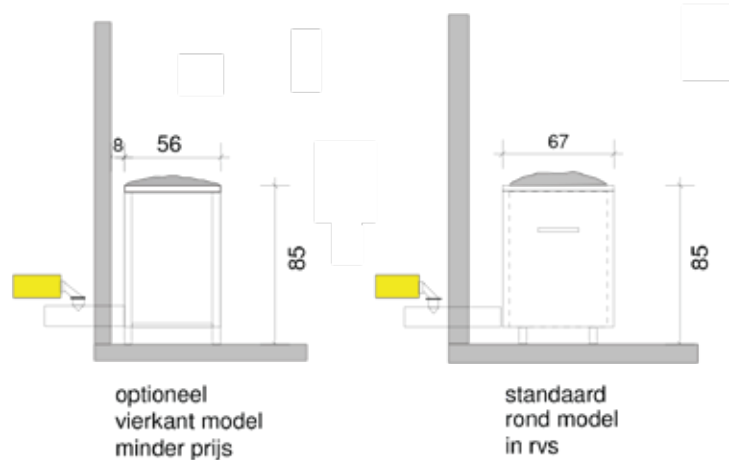

Onze olympic 15 tot 21 kw

Saunatechnics BV
Magnesiumweg 20 | 8471XM Wolvega | Netherlands

kiwa
CE 0063 CS3981