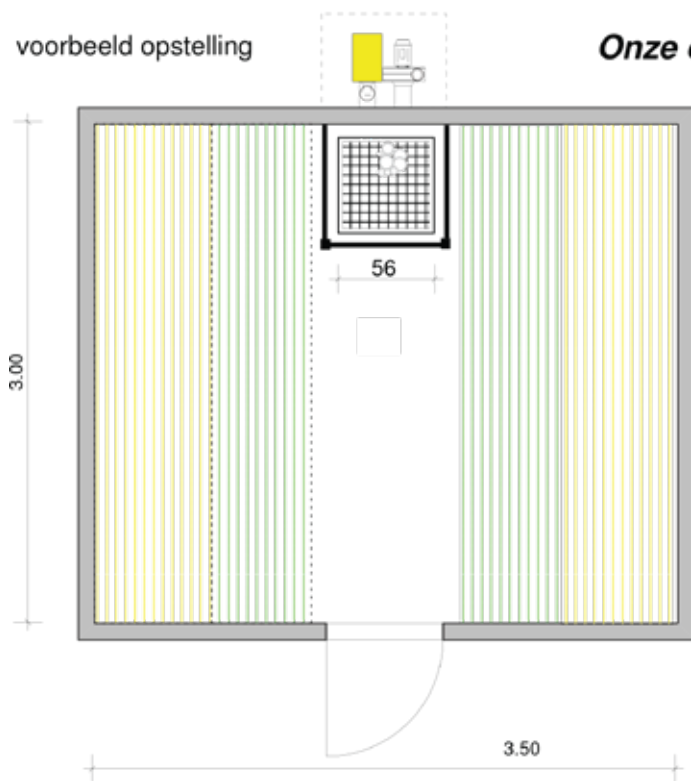

TECHNISCHE OVERZICHT

Olympic saunagaskachel		15-21 kW
Vermogen	kW	15-21 kW
Afmeting spiraal met mantel	cm	62 Diam round 85 cm hoog
Gewicht inclusief mantel	Kg	45
Gewicht periodiet stenen	Kg	40
Sauna gas brander new model	Per stuk	1
Ventilator Etna	Per stuk	1
Besturing basic	Per stuk	1
Gas druk Aard gas/ Propaan	Mbar	20-60 Mbar
Gas aansluiting		3/8" - 1/2"
Gas gebruik	M3 /h	>1,5
Stroom aansluiting Olympic	V/HZ	230 Volt 50 Hz 200 Watt
Onderdruk brander	MMbar	35/40

De Olympic word Plug and Play geleverd voor eigen montage

- Op maat gemaakte Spiraal afm. (Onderinvoer) optioneel boveninvoer
- RVS ronde mantel 67 Diam x 85 cm hoog met rooster voor de stenen (Minderprijs stalen mantel 56x56x85)
- Dubbelwandige RVS Brander buis 0.85 cm (boven invoer)
- Eindbuis na ventilator staal 101.6 mm 0.85 cm
- Saunagas brander new model 15 kW tot 21 kW (geen extra ionisatie pin en veiligheid luchtdruk schakelaar ingebouwd)
- Ventilator Olympic 220 Volt. 165 watt
- Besturing met 3 mtr kabel silicon (brandveilig)
- Branddoorvoer voor brander buis en ventilator diam 180 mm 250 mm Handleiding plus certificaat
- 1 pakket stenen 40 kg

voorbeeld opstelling